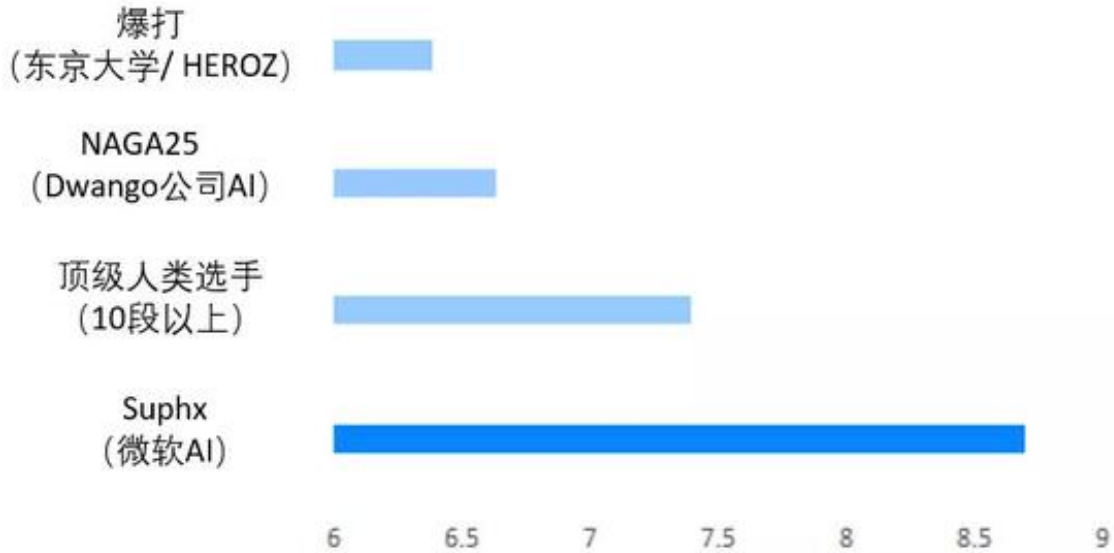

# 天凤平台“特上房”稳定段位对比

爆打 Suphx ID  
 ASAPIN ASAPIN  
 Suphx  
 Suphx AI Suphx  
 Suphx  
 C-EGG CEO  
 Suphx AI  
 AlphaGo  
 AI  
 13  
 84 13 120  
 AI  
 8  
 8 A  
 AI  
 AI  
 AI