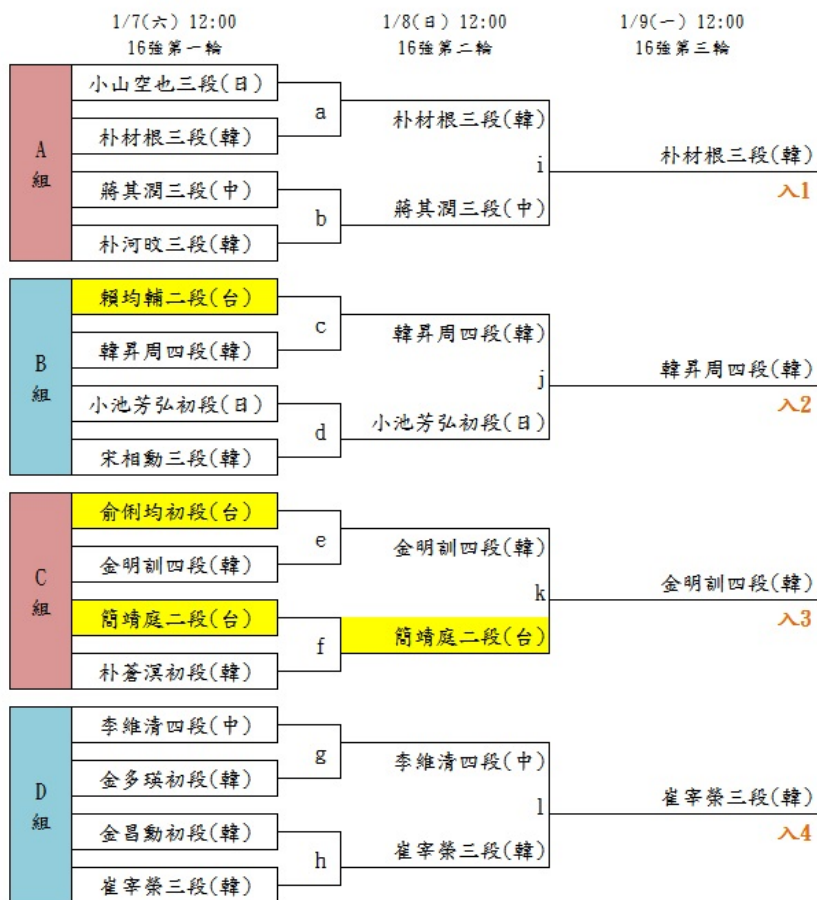

第二屆未來之星新銳最強戰 16強賽賽程表

勝部

敗部