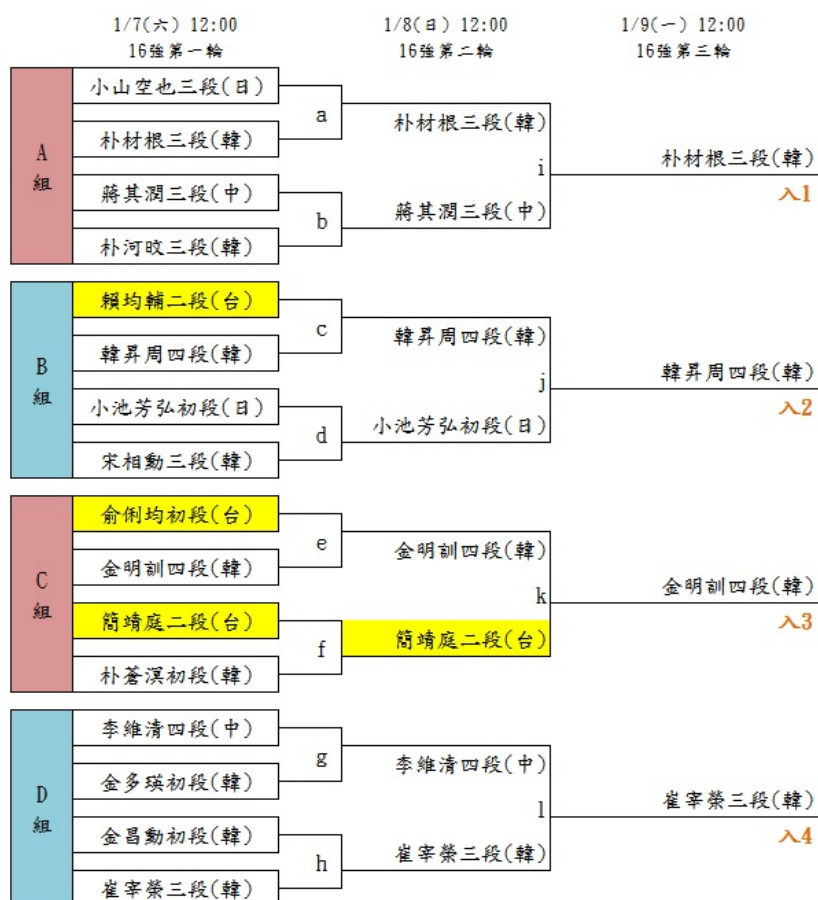

第二屆未來之星新銳最強戰 16強賽賽程表

勝部

敗部