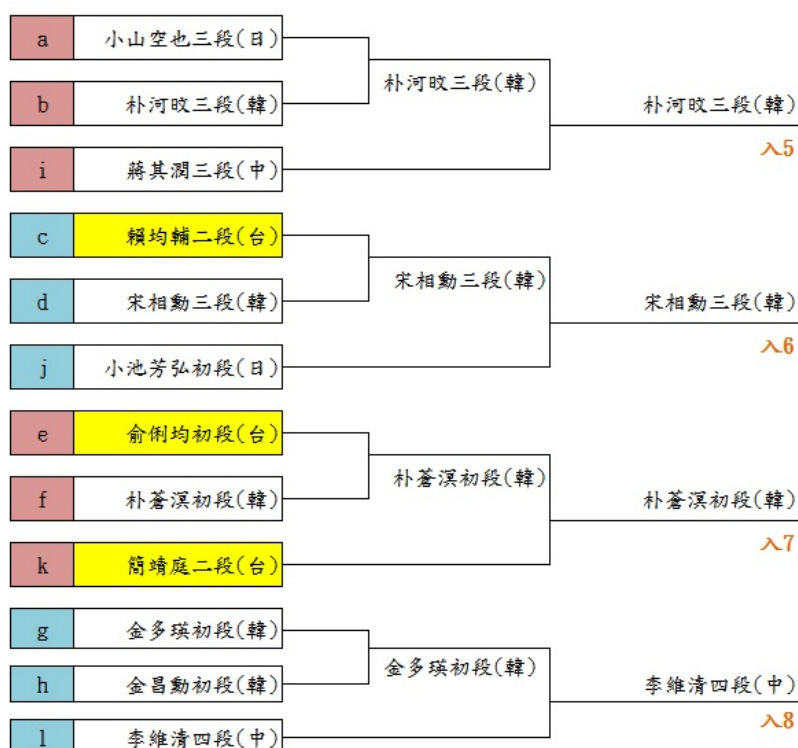

註1：採用韓國規則，黑貼6.5目。

註2：猜先猜對者有權選擇黑白。

註3：12:00開賽(無午餐時間)

註4：每方用時2小時，讀秒60秒3次。