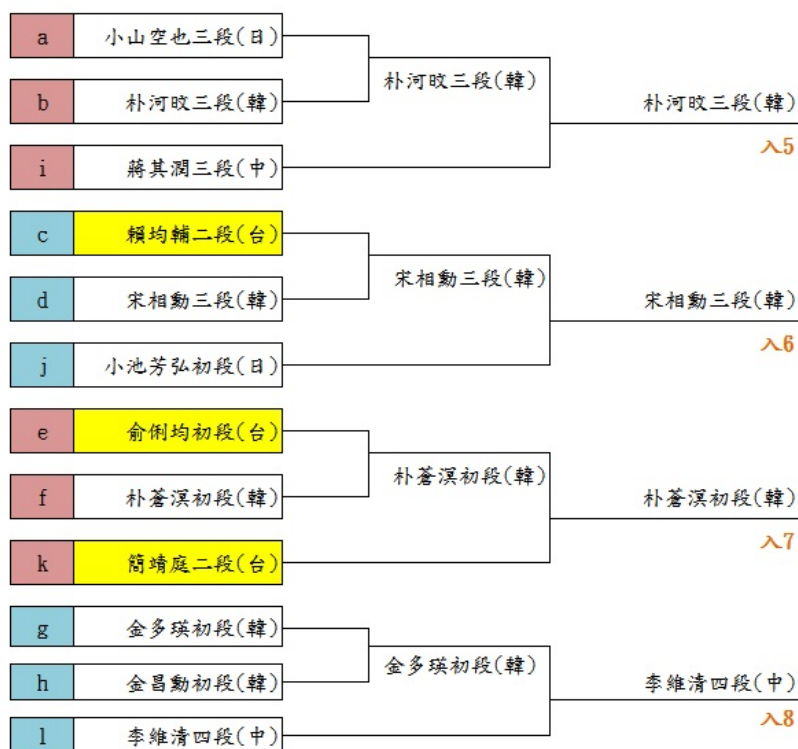

註1：採用韓國規則，黑貼6.5目。

註2：猜先猜對者有權選擇黑白。

註3：12:00開賽(無午餐時間)

註4：每方用時2小時，讀秒60秒3次。